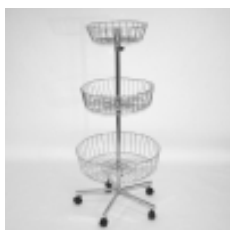

Вешала Италия

QT-225GL Стойка квадратный профиль под стекло

Цена: 9500

Длина: 1600 мм

Высота: 600 мм

Цвет: хром

QT-K031 Стойка напольная с корзинами островная
хромированное

Высота: 1300 мм

Диаметры корзин: 600 мм, 500 мм, 400 мм

Цвет: хром

QT-S027 ВЕШАЛО ОДНОЯРУСНОЕ

Цена: 10000

Длина: 1400 мм

Высота: 1340 мм

Ширина: 350 мм

Цвет: хром

QT0102002 Вешало для одежды

Цена: 5700

Длина: 1500 мм

Цвет: хром

QT0111004 Вешало для одежды

Цена: 2200

Длина: 900—1500 мм

Высота: 900—1300 мм

Высота: 1450—1800 мм

Ширина: 550 мм

Цвет: хром

ST010R50R Вешало для одежды

Цена: 5800

Длина: 1400-2200 мм

Высота: 1150-2000 мм

Цвет: хром