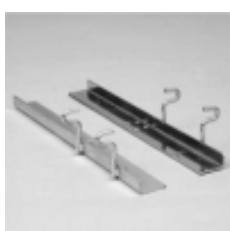

TRI-23C Полкодержатель 7016SX

Цена: 140

Длина: 300 мм

Цвет: хром