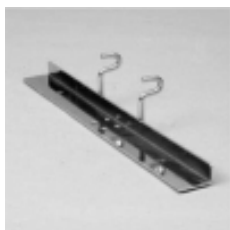

Длина: 300 мм

Цвет: хром

TRI-23C Полкодержатель 7016SX

Цена: 140

Длина: 300 мм

Цвет: хром

TRI-23B Полкодержатель 7015DX

Цена: 140

Длина: 300 мм

Цвет: хром

TRI-22B Полкодержатель 7014

Цена: 140

Длина: 300 мм

Цвет: хром

TRI-22A Полкодержатель 7031

Цена: 170