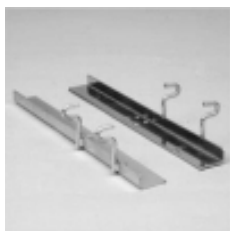

Длина: 300 мм

Цвет: хром

TRI-23C Полкодержатель 7016SX

Цена: 140

Длина: 300 мм

Цвет: хром

TRI-23B Полкодержатель 7015DX

Цена: 140