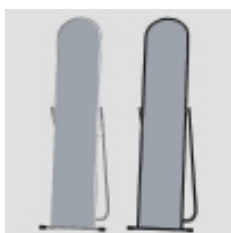

Вешала серия 5M Abbott

5MSO-01 Зеркало примерочное напольное Abbott

Цена: 2400

Высота: 1550 мм

Ширина : 500 мм

зеркальное полотно 1500x250 мм

Цвет: хром, черный муар

5MR-01K Вешало для одежды напольное одинарное регулируемое, на колесах Abbott

Цена: 1850

Длина: 1200 мм

Высота: 1250-2000 мм

Цвет: хром

5MR-01 Вешало для одежды напольное одинарное регулируемое Abbott

Цена: 1550

Длина: 1200 мм

Высота: 1250-2000 мм

Цвет: хром

5MMO-01 Зеркало напольное Abbott

Цена: 3000

Высота: 1550 мм

Ширина : 550 мм

зеркальное полотно 1500x370 мм

Цвет: черный муар

5MM-01 Зеркало напольное Abbott

Высота: 1600 мм

Ширина: 700 мм

Длина: 1600 мм

цвет: хром