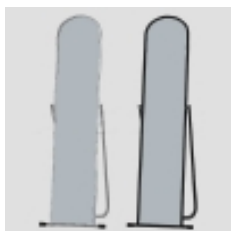

Вешала серия 5M Abbott

5MSO-01 Зеркало примерочное напольное Abbott

Цена: 2400

Высота: 1550 мм

Ширина : 500 мм

зеркальное полотно 1500x250 мм

Цвет: хром, черный муар

5MR-01K Вешало для одежды напольное одинарное регулируемое, на колесах Abbott

Цена: 1850

Длина: 1200 мм

Высота: 1250-2000 мм

Цвет: хром

5MR-01 Вешало для одежды напольное одинарное регулируемое Abbott

Цена: 1550

Длина: 1200 мм

Высота: 1250-2000 мм

Цвет: хром

5MMO-01 Зеркало напольное Abbott

Цена: 3000

Высота: 1550 мм

Ширина : 550 мм

зеркальное полотно 1500x370 мм

Цвет: черный муар

5MM-01 Зеркало напольное Abbott

Высота: 1600 мм

Ширина: 700 мм

Длина: 1600 мм

цвет: хром