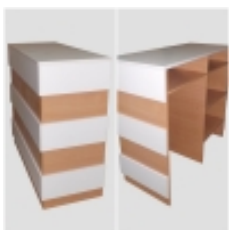

### CP-2 Ресепшн (ЛДСП 16)

**Цена: 5500**

Высота: 900 мм

Ширина: 470 мм

Длина: 1100 мм

Стандартные цвета: белый, черный всегда в наличии

### CP-3 Ресепшн (ЛДСП 16)

**Цена: 8500**

Высота: 1120 мм

Ширина: 516 мм

Длина: 1232 мм

Стандартные цвета: белый, светлый бук всегда в наличии