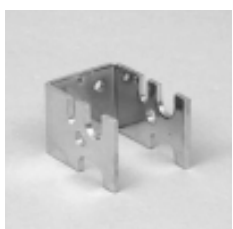

Крепление для настенной решетки MS2-19K

Цена: 50

Размеры: 30x30x30 мм

Цвет: хром