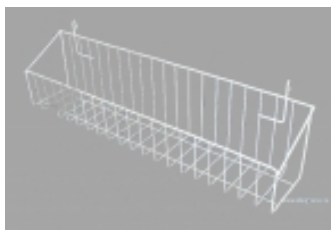

Полка на решетку П017

Цена: 250

Длина: 950 мм

Цвет: белый