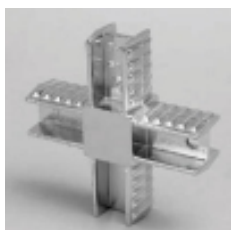

Система труб Master

Труба 4000Q

Цена: 550

Размеры сечения: 25x25 мм

Длина: 3000 мм

Цвет: хром

Крепление к плоскости 910

Цена: 85

Цвет: хром

Соединитель 2-х труб 911A

Цена: 130

Цвет: хром

Соединитель 2-х труб 912

Цена: 160

Цвет: хром

Соединитель 3-х труб 913

Цена: 160

Цвет: хром

Соединитель 4-х труб 914

Цена: 160

Цвет: хром

Соединитель 5-ти труб 915

Цена: 170

Цвет: хром

Соединитель 3-х труб 917

Цена: 150

Цвет: хром

Соединитель 4-х труб 918

Цена: 160

Цвет: хром

Заглушка 936

Цена: 70