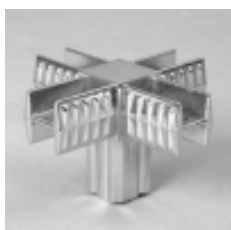

Система труб Master

Труба 4000Q

Цена: 550

Размеры сечения: 25x25 мм

Длина: 3000 мм

Цвет: хром

Крепление к плоскости 910

Цена: 85

Цвет: хром

Соединитель 2-х труб 911A

Цена: 130

Цвет: хром

Соединитель 2-х труб 912

Цена: 160

Цвет: хром

Соединитель 3-х труб 913

Цена: 160

Цвет: хром

Соединитель 4-х труб 914

Цена: 160

Цвет: хром

Соединитель 5-ти труб 915

Цена: 170

Цвет: хром

Соединитель 3-х труб 917

Цена: 150

Цвет: хром

Соединитель 4-х труб 918

Цена: 160

Цвет: хром

Заглушка 936

Цена: 70