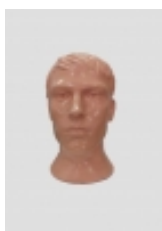

ГОЛОВЫ

Манекен детский Г-001ML

Цена: 100

Манекен женский Г-002ML

Цена: 100

Манекен мужской Г-003ML

Цена: 120

Манекен женский Г-204П

Цена: 150

Манекен женский FL-01

Цена: 950

GMW10 Голова женская с подставкой

Цена: 1200

GMM1 Голова мужская с подставкой

Цена: 1200

Г-401 Голова женская

Цена: 1500

Цвет: белый, черный

Г-402 Голова мужская

Цена: 1500

Цвет: белый, черный

Манекен женский FLM-005

Цена: 950

Манекен женский 1712