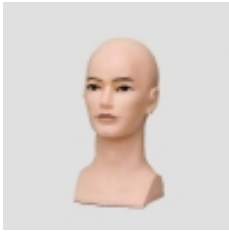

Цена: 150

Манекен женский FL-01

Цена: 950

GMW10 Голова женская с подставкой

Цена: 1200

GMM1 Голова мужская с подставкой

Цена: 1200

Г-401 Голова женская

Цена: 1500

Цвет: белый, черный

Г-402 Голова мужская

Цена: 1500

Цвет: белый, черный

Манекен женский FLM-005

Цена: 950

Манекен женский 1712

Цена: 550

Манекен мужской МРМ
Цена: 950

Манекен мужской 084
Цена: 450

Манекен женский Г-301Б
Цена: 300
Высота: 500 мм
Цвет: черный

Подставка для шапок ПДШ-1
Цена: 60
Диаметр: 170 мм
Высота: 135 мм
Материал: пластик
Цвет: черный