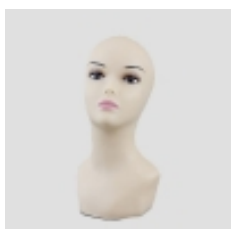

Цена: 150

Манекен женский FL-01

Цена: 950

GMW10 Голова женская с подставкой

Цена: 1200

GMM1 Голова мужская с подставкой

Цена: 1200

Г-401 Голова женская

Цена: 1500

Цвет: белый, черный

Г-402 Голова мужская

Цена: 1500

Цвет: белый, черный

Манекен женский FLM-005

Цена: 950

Манекен женский 1712

Цена: 550

Манекен мужской МРМ
Цена: 950

Манекен мужской 084
Цена: 450

Манекен женский Г-301Б
Цена: 300
Высота: 500 мм
Цвет: черный

Подставка для шапок ПДШ-1
Цена: 60
Диаметр: 170 мм
Высота: 135 мм
Материал: пластик
Цвет: черный