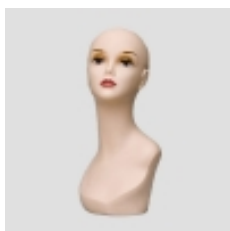

ГОЛОВЫ

Манекен детский Г-001ML

Цена: 100

Манекен женский Г-002ML

Цена: 100

Манекен мужской Г-003ML

Цена: 120

Манекен женский Г-204П

Цена: 150

Манекен женский FL-01

Цена: 950

GMW10 Голова женская с подставкой

Цена: 1200

GMM1 Голова мужская с подставкой

Цена: 1200

Г-401 Голова женская

Цена: 1500

Цвет: белый, черный

Г-402 Голова мужская

Цена: 1500

Цвет: белый, черный

Манекен женский FLM-005

Цена: 950

Манекен женский 1712