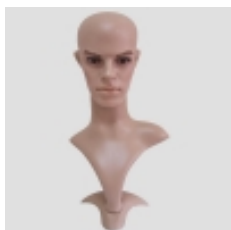

ГОЛОВЫ

Манекен детский Г-001ML

Цена: 100

Манекен женский Г-002ML

Цена: 100

Манекен мужской Г-003ML

Цена: 120

Манекен женский Г-204П

Цена: 150

Манекен женский FL-01

Цена: 950

GMW10 Голова женская с подставкой

Цена: 1200

GMM1 Голова мужская с подставкой

Цена: 1200

Г-401 Голова женская

Цена: 1500

Цвет: белый, черный

Г-402 Голова мужская

Цена: 1500

Цвет: белый, черный

Манекен женский FLM-005

Цена: 950

Манекен женский 1712