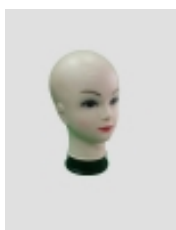

Цена: 150

Манекен женский FL-01

Цена: 950

GMW10 Голова женская с подставкой

Цена: 1200

GMM1 Голова мужская с подставкой

Цена: 1200

Г-401 Голова женская

Цена: 1500

Цвет: белый, черный

Г-402 Голова мужская

Цена: 1500

Цвет: белый, черный

Манекен женский FLM-005

Цена: 950

Манекен женский 1712

Цена: 550

Манекен мужской МРМ
Цена: 950

Манекен мужской 084
Цена: 450

Манекен женский Г-301Б
Цена: 300
Высота: 500 мм
Цвет: черный

Подставка для шапок ПДШ-1
Цена: 60
Диаметр: 170 мм
Высота: 135 мм
Материал: пластик
Цвет: черный